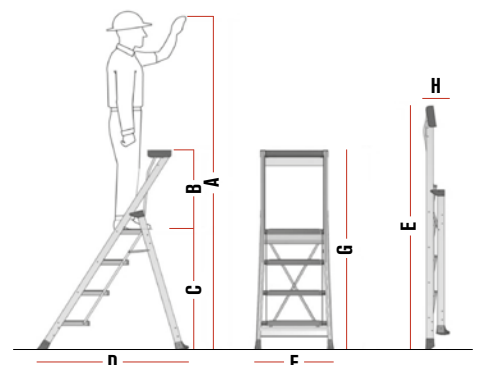

50.000
cicli/cycles
EN 131-2: 2018
USO PROFESSIONALE
PROFESSIONAL USE

Piano in acciaio INOX.
Stainless steel platform

Lo sgabello SGP chiuso occupa poco spazio.
The SGP step ladder occupies very little space when closed.

OPTIONAL

Ruote retrattili più barra rigida.
Retractable wheels and strong bar.

Pratica e robusta vaschetta portaoggetti.
Practical and solid tool bag.

specifiche tecniche / technical specifications

| ARTICOLO ITEM | N° GRADINI N. OF RUNGS | PESO KG. WEIGHT KG. | A . cm | B . cm | C . cm | D . cm | E . cm | F . cm | G . cm | H . cm |
|------------------|---------------------------|------------------------|--------|--------|--------|--------|--------|--------|--------|--------|
| SGP 02 | 2 | 7 | 230 | / | 50 | 81 | 88 | 50 | 65 | 18 |
| SGP 03 | 3 | 9 | 255 | / | 75 | 106 | 122 | 50 | 92 | 18 |
| SGP 03P | 3 | 11 | 253 | 63 | 73 | 90 | 169 | 56 | 137 | 18 |
| SGP 04 | 4 | 13 | 278 | 63 | 98 | 110 | 197 | 57 | 161 | 18 |
| SGP 05 | 5 | 15 | 303 | 63 | 123 | 131 | 225 | 59 | 186 | 18 |

SENZA ANCORAGGIO / WITHOUT ANCHORING

- Cod. LADY/R 4 pz.: Ruote retrattili più barra rigida / retractable wheels and strong bar