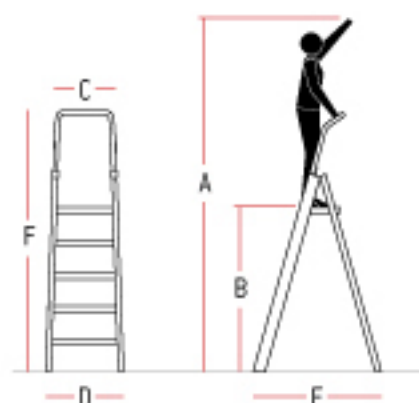

* ATTENZIONE: i fori per l'applicazione dei braccioli non vengono realizzati dall'azienda.
ATTENTION: the holes for installing the handrails are not factory-provided