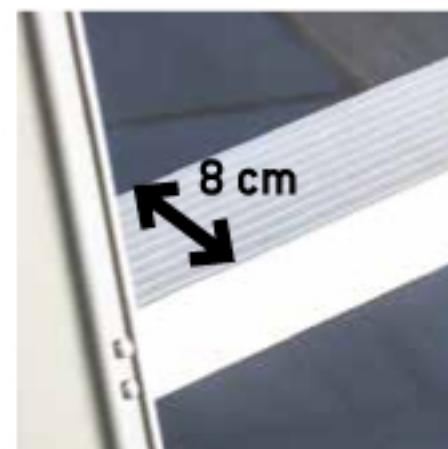

scala in alluminio professionale con gradino da 8 cm.  
professional aluminium ladder with 8 cm rung.

**Sistema di stabilizzazione a croce.**  
Cross-stabilising system

**Gradino da 8 cm. ad alta resistenza**  
High resistance rung cm 8

**Fissaggio gradini con tecnologia aeronautica e una maggiore stabilità con le traverse di rinforzo agli angoli.**  
Rung fixing with aeronautical technology and increased stability with reinforced crossbars on the corners.