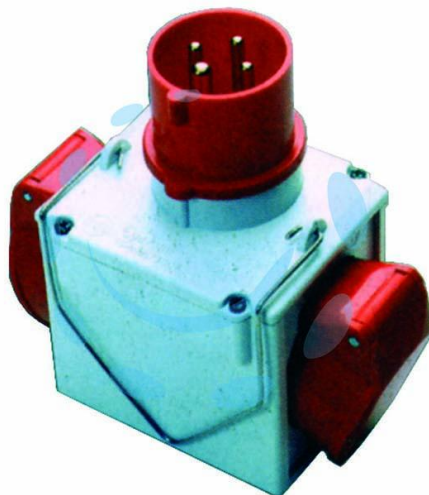

**ADATTATORE INDUSTRIALE 380V CON SPINA E 2 PRESE  
CEE IP44 - 16A colore rosso 73111**

Cod.

87292

## DESCRIZIONE

spina 3 poli + terra 16A 380v - 2 prese 3 poli + terra 16A 380V