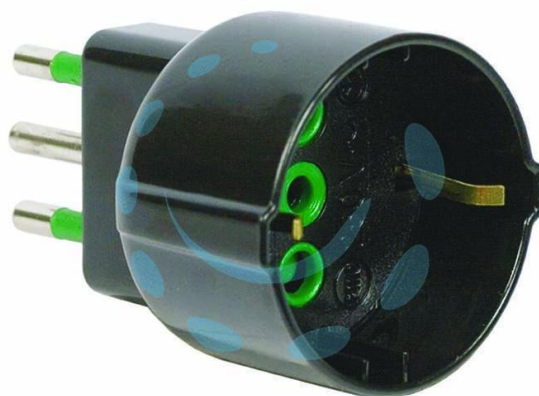

ADATTATORE SCHUKO 2 POLI + TERRA 10A NERO - nero
82121

Cod.

272827

DESCRIZIONE

presa schuko e spina 10A