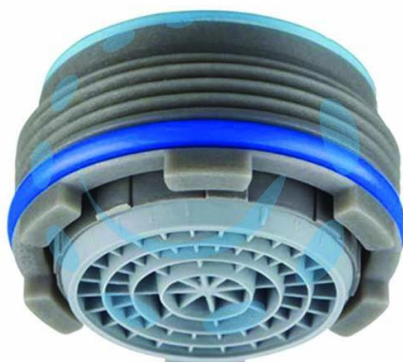

**AERATORE CACHE' CASCADE SLC STD M24X1 - Ø
mm.15,4 STD M24x1 - chiave ns cod.401739**

Cod.

401692

DESCRIZIONE

aeratore per diversi rubinetti di design - si avvita direttamente al rubinetto - semplice montaggio grazie alla chiave di montaggio CACHE - con possibilità di pulire l'aeratore senza smontarlo - non adatto a dispositivi non in pressione - classe di portata A = 13,5-15,0 lt/min a 3 bar