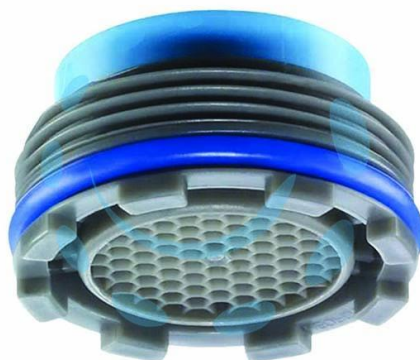

**AERATORE CACHE' HONEYCOMB JR M21,5X1 - ø mm.13,8**  
JR M21,5x1 - chiave ns cod.401746

Cod.

401708

## DESCRIZIONE

aeratore per diversi rubinetti di design - si avvita direttamente al rubinetto - semplice montaggio grazie alla chiave di montaggio CACHE - non adatto a dispositivi non in pressione - classe di portata A = 13,5-15,0 lt/min a 3 bar