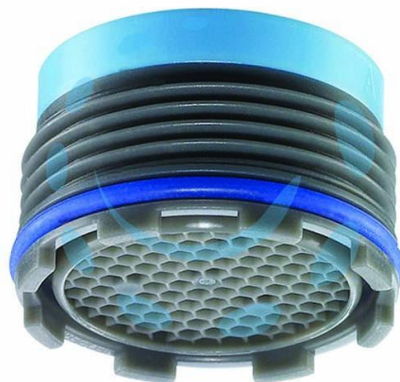

AERATORE CACHE' HONEYCOMB TJ M18,5X1 - ø mm.14
TJ M18,5x1 - chiave ns cod.401753

Cod.

401715

DESCRIZIONE

aeratore per diversi rubinetti di design - si avvita direttamente al rubinetto - semplice montaggio grazie alla chiave di montaggio CACHE - non adatto a dispositivi non in pressione - classe di portata A = 13,5-15,0 lt/min a 3 bar