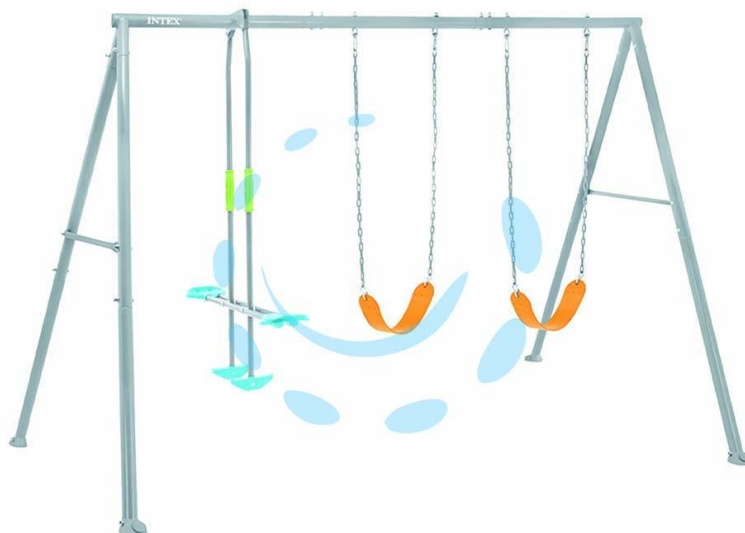

ALTALENA PER BAMBINI 3 GIOCHI 3-10 ANNI
CM.343X254X211H. - cm.343x254x211h. - peso kg.37
(44122)

Cod.

455886

DESCRIZIONE

2 altalene con seduta flessibile e catena aggiustabile in altezza - 1 altalena glinder con ancore ai piedi per maggiore stabilità - saldatura di precisione per staffa altalena glinder - prese ergonomiche e confortevoli - precision-engineered sistema di ancoraggio