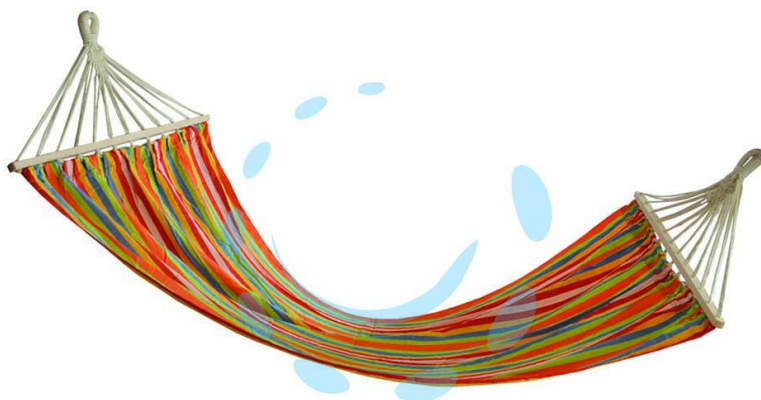

**AMACA BAHAMAS RIGA MULTICOLOR 200X100 - 200x100  
cm**

**Cod.**

**299497**

## DESCRIZIONE

- cotone - barre in legno di betulla - certificata GS fino a 100 kg - colore a righe multicolor