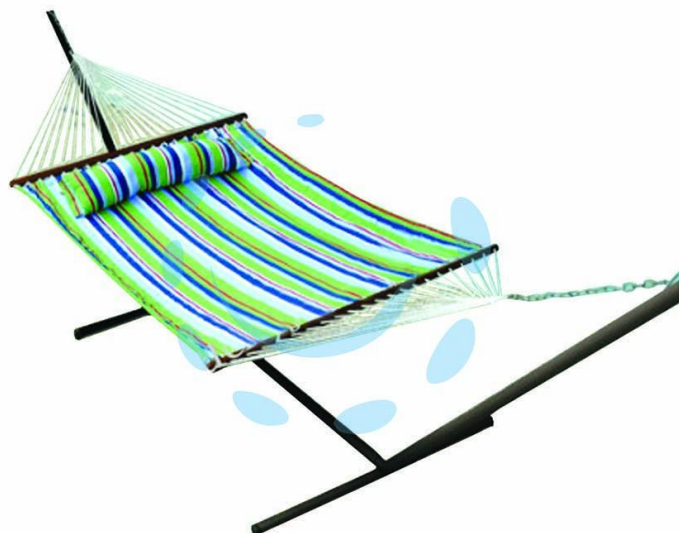

**AMACA BERMUDA XL CON SUPPORTO RIGA
MULTICOLOR 200X140 - 200x140 cm**

Cod.

299510

DESCRIZIONE

- cotone imbottito - barre in legno di betulla - certificata GS fino a 200 kg - colore a righe multicolor - supporto in metallo