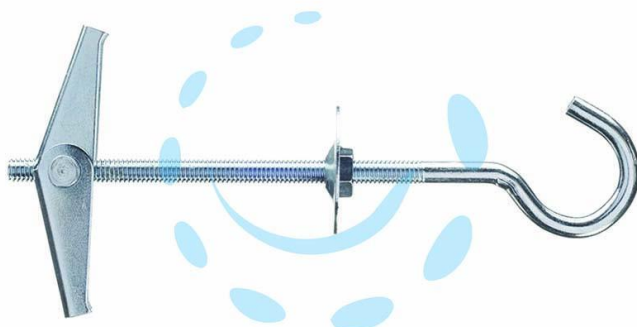

**ANCORA A SOFFITTO CON OCCHIOLO APERTO ETAF/OA
4/14**

Cod.

442299

DESCRIZIONE

ancorina in acciaio zincato con occhio aperto