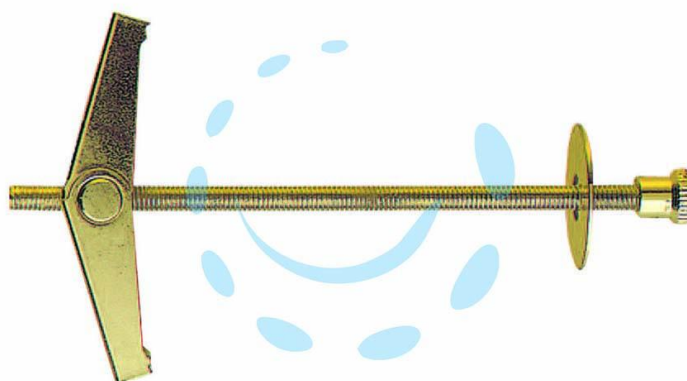

**ANCORA A SOFFITTO IN ACCIAIO "KD" - KD 4 vite \varnothing mm.4
MA x mm.95 con dado in ottone**

Cod.

63487

DESCRIZIONE

dado zigrinato con taglio cacciavite, vite con zincatura passivata gialla