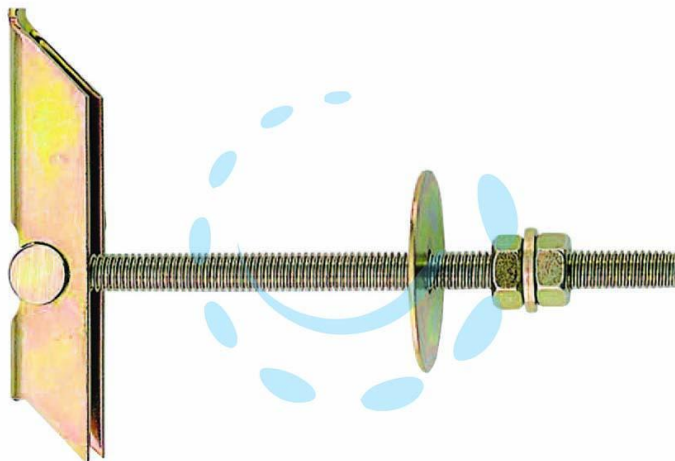

**ANCORA A SOFFITTO IN ACCIAIO "KD" - KD6 vite  $\varnothing$  mm.  
6x100 portata Kg.350**

Cod.

63500

## DESCRIZIONE

con vite doppia filettata passo MA con 2 dadi zincatura passivata gialla, idonea per fissaggi su pareti vuote e soffitti; foro  $\varnothing$  mm.16