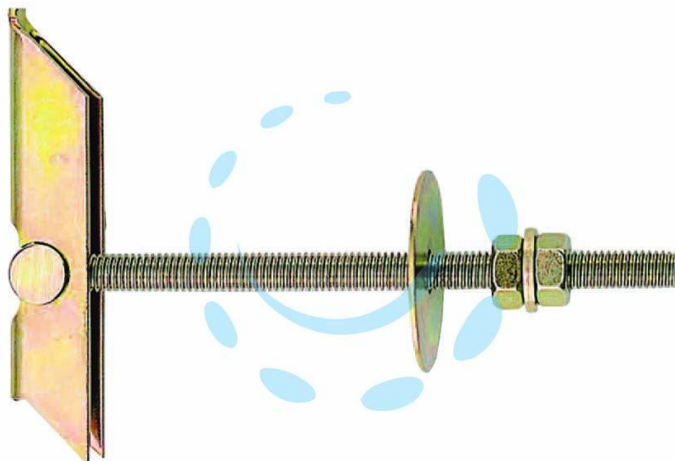

**ANCORA A SOFFITTO IN ACCIAIO "KD" - KD8 vite \varnothing mm.
8x100 portata Kg.1200**

Cod.

166119

DESCRIZIONE

con vite doppia filettata passo MA con 2 dadi zincatura passivata gialla, idonea per fissaggi su pareti vuote e soffitti; foro \varnothing mm.16