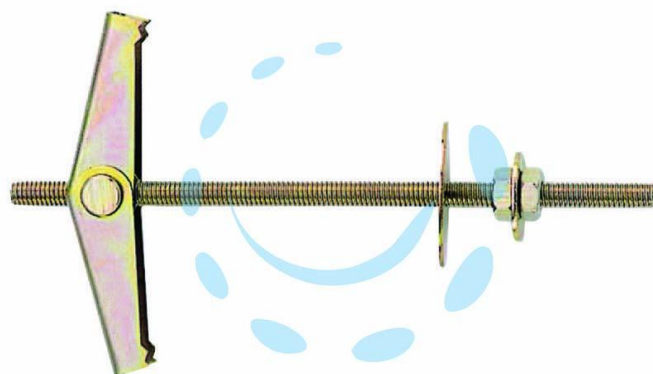

**ANCORA A SOFFITTO IN ACCIAIO "KDD" - KDV 4 vite \varnothing 4
MA x mm.95**

Cod.

81504

DESCRIZIONE

con vite doppia \varnothing 4 MA x mm.95 con 2 dadi 4 MA zincatura passivata gialla