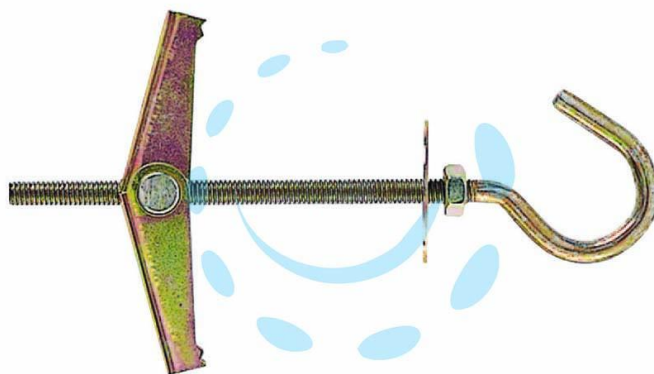

**ANCORA A SOFFITTO IN ACCIAIO "KDH" - KDH 4 vite \varnothing 4
MA x mm.65**

Cod.

63494

DESCRIZIONE

con occhiolo aperto asola da 11,5 zincatura passivata gialla