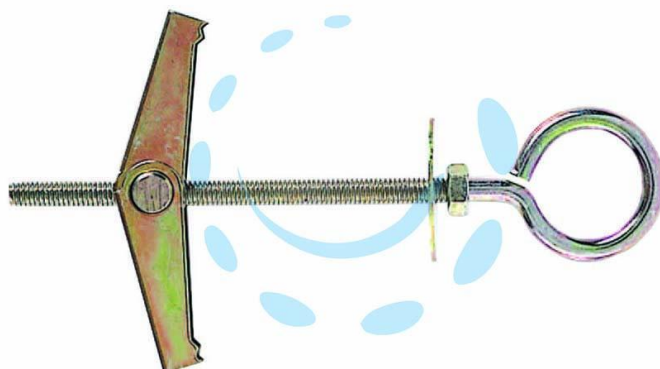

**ANCORA A SOFFITTO IN ACCIAIO "KDO" - KDO 4 vite  $\varnothing$  4  
MA x mm.65**

Cod.

82839

## DESCRIZIONE

con occhiolo chiuso occhio  $\varnothing$  mm.16 zincatura passivata gialla