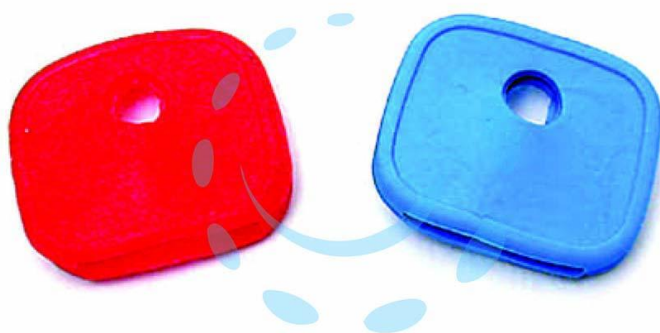

ANELLI SEGNACHIAVI PIENI

Cod.

106740

DESCRIZIONE

in plastica - colori assortiti