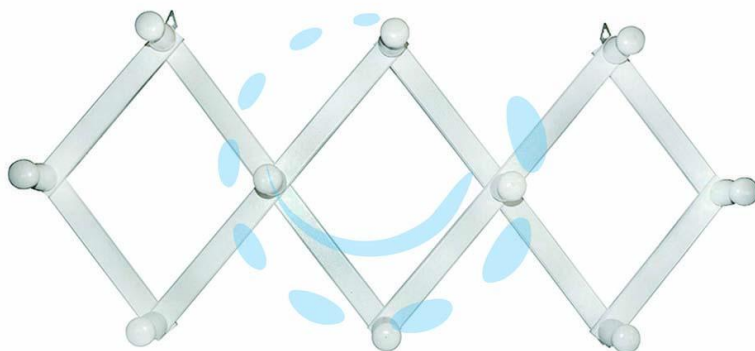

**APPENDIABITI ESTENSIBILE IN LEGNO 10 POSTI**  
**BIANCO - cm.32x79**

Cod.

322874

## DESCRIZIONE

estensibile - in legno di faggio