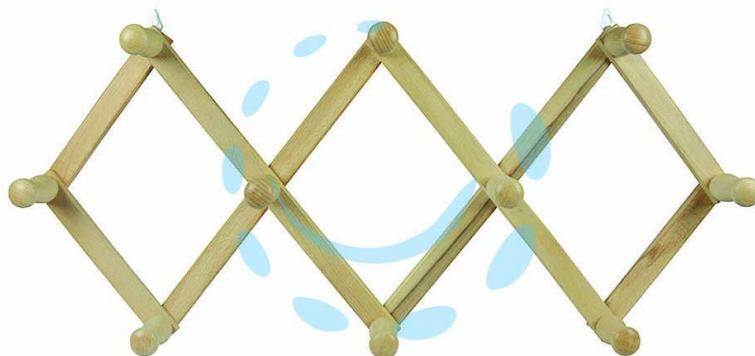

**APPENDIABITI ESTENSIBILE IN LEGNO 10 POSTI  
NATURALE - cm.32x79**

Cod.

322881

## DESCRIZIONE

estensibile - in legno di faggio