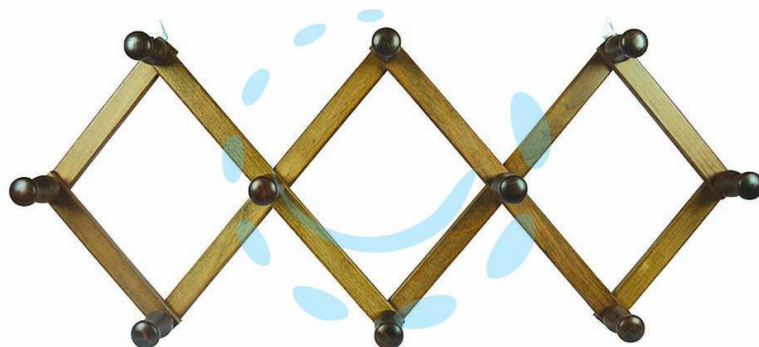

**APPENDIABITI ESTENSIBILE IN LEGNO 10 POSTI NOCE -
cm.32x79**

Cod.

322898

DESCRIZIONE

estensibile - in legno di faggio