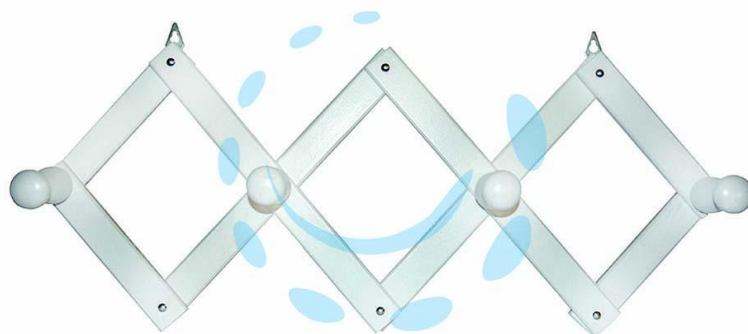

**APPENDIABITI ESTENSIBILE IN LEGNO 4 POSTI BIANCO -  
cm.24x50**

Cod.

**322720**

## DESCRIZIONE

estensibile - in legno di faggio