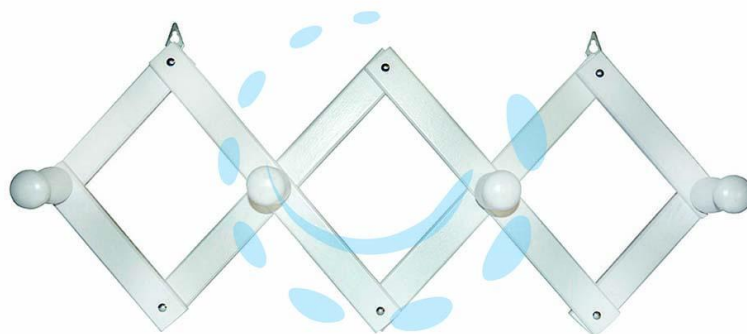

**APPENDIABITI ESTENSIBILE IN LEGNO 4 POSTI BIANCO -  
cm.24x50**

Cod.

322720

## DESCRIZIONE

estensibile - in legno di faggio