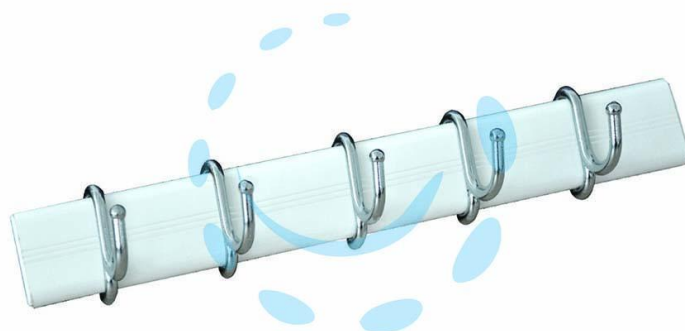

APPENDITUTTO ADESIVO MINI PRONTY BIANCO - cm.22,5

Cod.

440394

DESCRIZIONE

barra in alluminio - con 5 ganci in metallo cromati