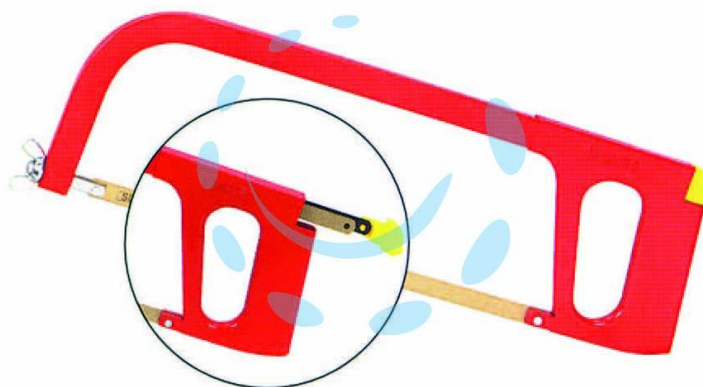

ARCHETTO MANICO CHIUSO "CANGURO" IN ALLUMINIO

Cod.

19330

DESCRIZIONE

lama mm.300 in dotazione con portalamo - in alluminio verniciato