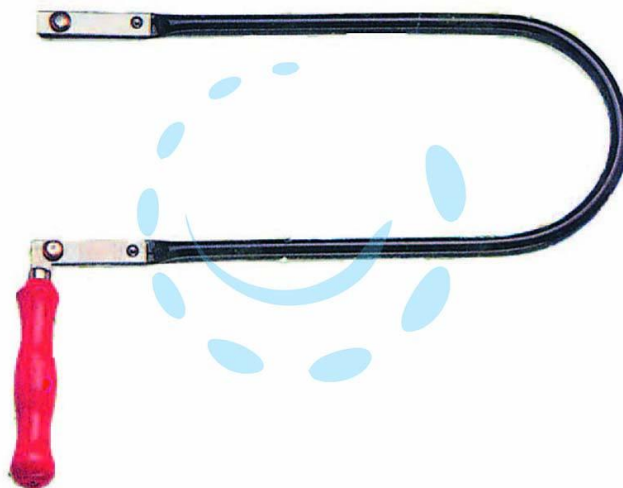

ARCHETTO PER TRAFORO - mm.300

Cod.

117951

DESCRIZIONE

in acciaio verniciato manico in legno