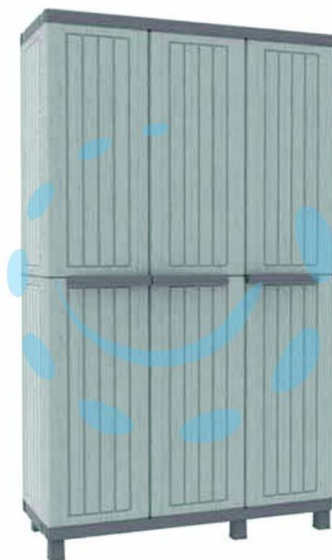

ARMADIO PIANI E PORTASCOPE ALTO SERIE C-WOOD
102A - mm.1020x390x1700h

Cod.

316996

DESCRIZIONE

in materiale termoplastico, finitura in legno, colore grigio con maniglie, a tre ante, dotazione 3 ripiani interni regolabili e 1 appenditutto, pratica apertura delle ante fino a 180°