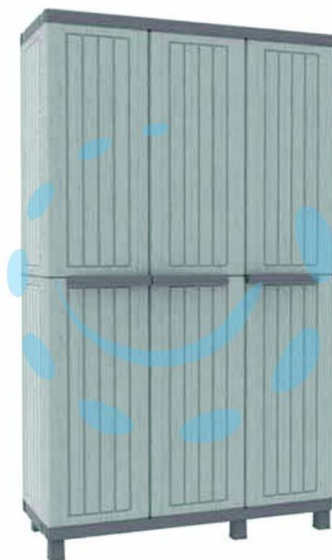

**ARMADIO PIANI E PORTASCOPE ALTO SERIE C-WOOD**  
102A - mm.1020x390x1700h

Cod.

316996

## DESCRIZIONE

in materiale termoplastico, finitura in legno, colore grigio con maniglie, a tre ante, dotazione 3 ripiani interni regolabili e 1 appenditutto, pratica apertura delle ante fino a 180°