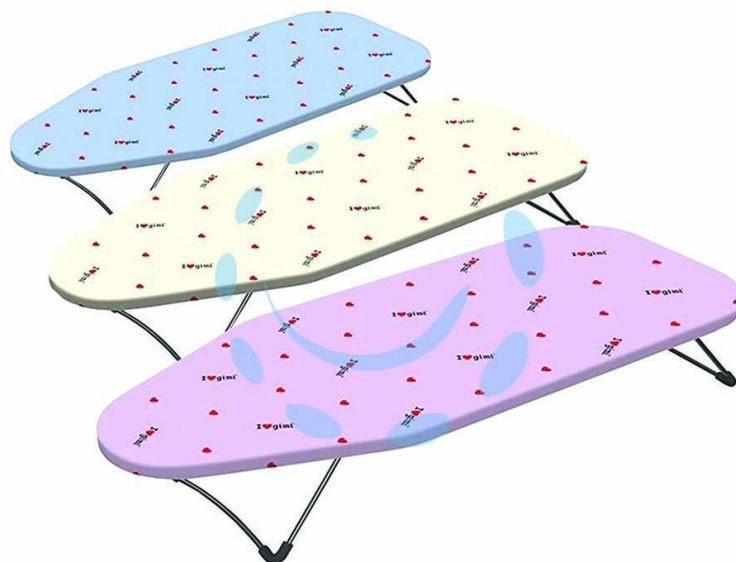

**ASSE DA STIRO DA TAVOLO "POLLICINO" CON GANCIO A
SCOMPARSA - aperto cm.73x32x12,5h.**

Cod.

332880

DESCRIZIONE

mini asse da stiro in acciaio con pratico gancio a scomparsa per appenderlo nell'armadio - copriasse 100% cotone con imbottitura in mollettone - disponibile con design assortiti del copriasse