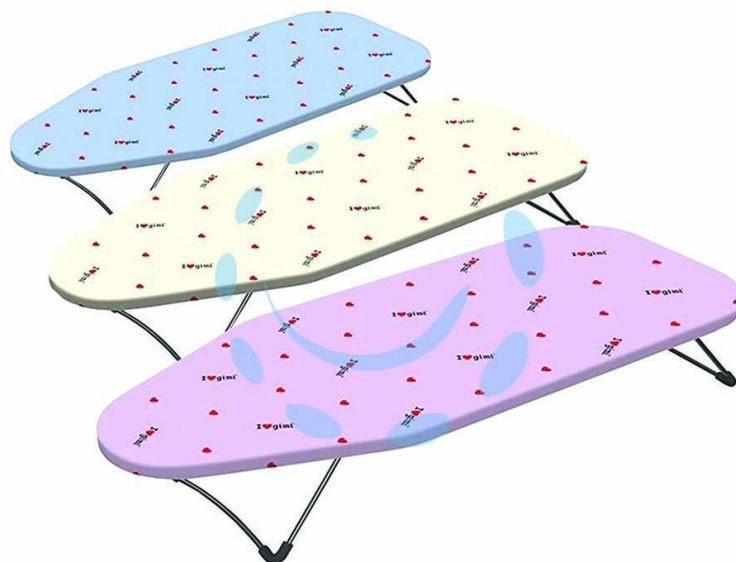

**ASSE DA STIRO DA TAVOLO "POLLICINO" CON GANCIO A  
SCOMPARSA - aperto cm.73x32x12,5h.**

Cod.

332880

## DESCRIZIONE

mini asse da stiro in acciaio con pratico gancio a scomparsa per appenderlo nell'armadio - copriasse 100% cotone con imbottitura in mollettone - disponibile con design assortiti del copriasse