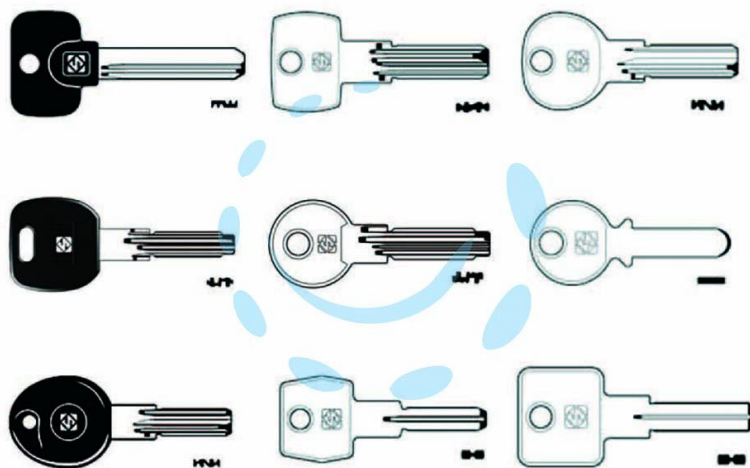

**ASSORTIMENTO 25 MODELLI CHIAVI PUNZONATE PZ.250
CHIAVI TOTALI SU ORDINAZIONE**

Cod.

139304

DESCRIZIONE

assortimento composto da pz.10 per modello delle seguenti chiavi: AGB5 - AGB8 - AGB9 - CB97 - CB98 - CS48 - CS62 - CS62P - CS146 - CS70P - DM139 - IE14 - IE15 - IE26 - IE26P - KA1 - MER39 - MG8 - SCM1R - SCM3RP - OC3 - OC4 - PT4R - PT5RP - VI19 (SU ORDINAZIONE)