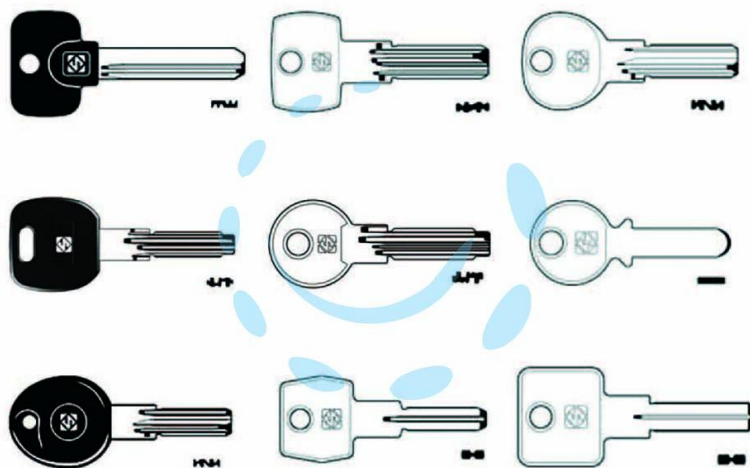

**ASSORTIMENTO 25 MODELLI CHIAVI PUNZONATE PZ.250  
CHIAVI TOTALI SU ORDINAZIONE**

Cod.

139304

## DESCRIZIONE

assortimento composto da pz.10 per modello delle seguenti chiavi: AGB5 - AGB8 - AGB9 - CB97 - CB98 - CS48 - CS62 - CS62P - CS146 - CS70P - DM139 - IE14 - IE15 - IE26 - IE26P - KA1 - MER39 - MG8 - SCM1R - SCM3RP - OC3 - OC4 - PT4R - PT5RP - VI19 (SU ORDINAZIONE)