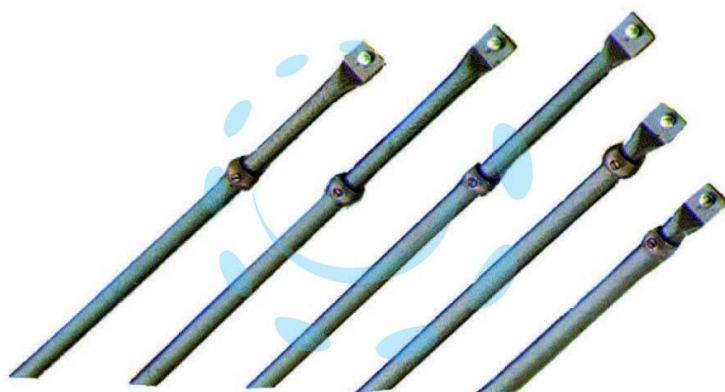

**ASTE 5 PEZZI PER SERRATURA QUINTUPLICE 93141 - Ø
mm.18 (93141V000)**

Cod.

49191

DESCRIZIONE

in acciaio verniciato, regolabile: 2 da cm.76/131 - 2 da cm.76/139 - 1 da cm.49,5/80