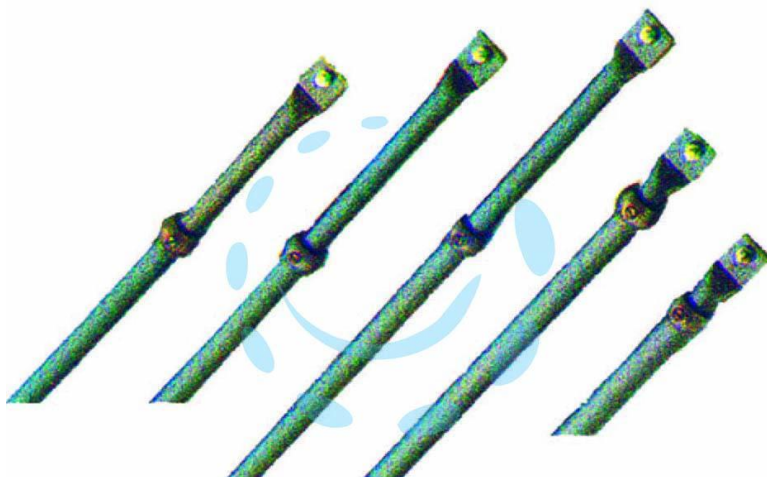

ASTE CATENACCIO PER SERRATURA QUINTUPLICE
06426 - ø mm.18 (06426070)

Cod.

75565

DESCRIZIONE

in acciaio color bronzo, regolabile: 1 da cm.70/135 - 1 da cm.70/150