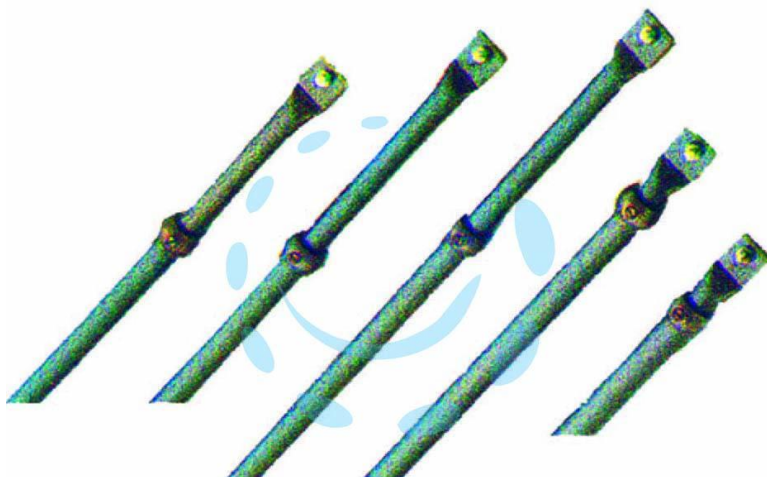

**ASTE CATENACCIO PER SERRATURA QUINTUPLICE**  
**06426 - ø mm.18 (06426070)**

Cod.

75565

## DESCRIZIONE

in acciaio color bronzo, regolabile: 1 da cm.70/135 - 1 da cm.70/150