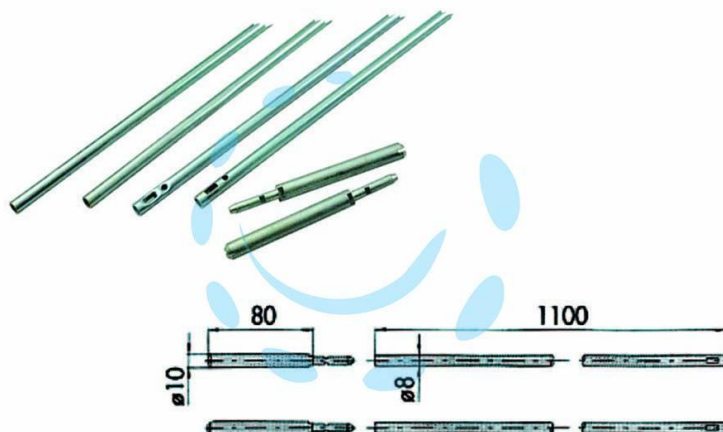

ASTE COMPLETE PER SERRATURE INFILARE 06415 - \varnothing
mm.10 (06415000)

Cod.

64552

DESCRIZIONE

coppia aste interne con rivestimento in zinco \varnothing mm.8 e coppia puntali monoblocco