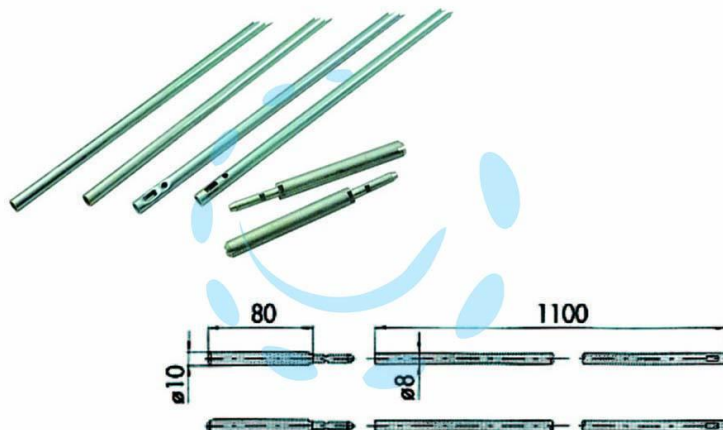

**ASTE COMPLETE PER SERRATURE INFILARE 06415 - ø
mm.10 (06415000)**

Cod.

64552

DESCRIZIONE

coppia aste interne con rivestimento in zinco ø mm.8 e coppia puntali monoblocco