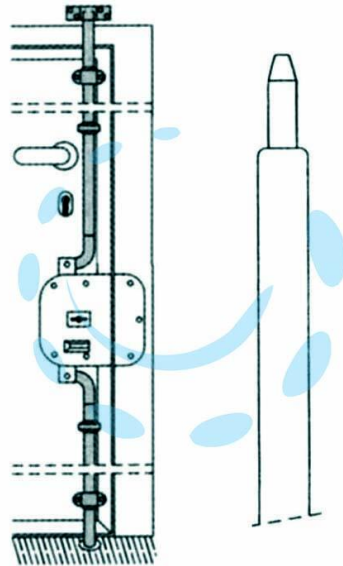

**ASTA TELESCOPICA CURVA PER SERRATURA TRIPLICE**  
91-01 -  $\varnothing$  mm.18 (91-01)

Cod.

214230

## DESCRIZIONE

in acciaio verniciato con finale cementato, regolabile: 1 da cm.80/125 - 1 da cm.90/135