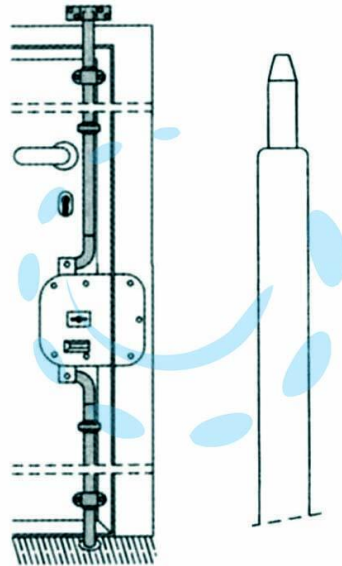

ASTA TELESCOPICA CURVA PER SERRATURA TRIPLICE
91-01 - \varnothing mm.18 (91-01)

Cod.

214230

DESCRIZIONE

in acciaio verniciato con finale cementato, regolabile: 1 da cm.80/125 - 1 da cm.90/135