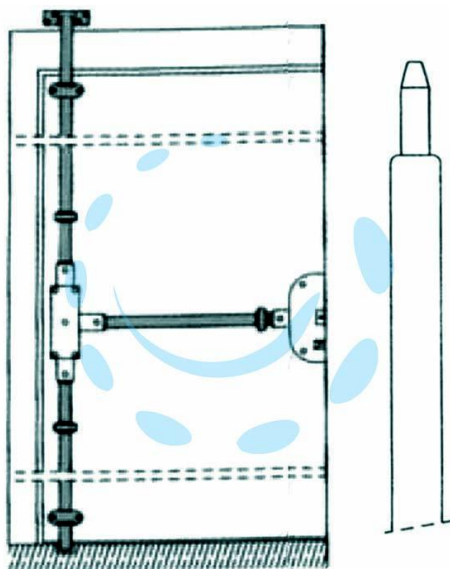

**ASTA TELESCOPICA DIRITTA PER SERRATURA
QUINTUPLICE 93-01 - \varnothing mm.18 (93-01)**

Cod.

214247

DESCRIZIONE

in acciaio verniciato con finale cementato, regolabile: 1 da cm.53/75 - 1 da cm.80/125 - 1 da cm.90/135