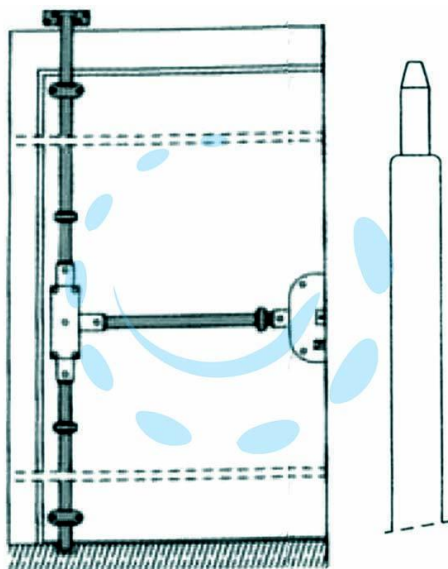

**ASTA TELESCOPICA DIRITTA PER SERRATURA  
QUINTUPLICE 93-01 - ø mm.18 (93-01)**

Cod.

214247

## DESCRIZIONE

in acciaio verniciato con finale cementato, regolabile: 1 da cm.53/75 - 1 da cm.80/125 - 1 da cm.90/135