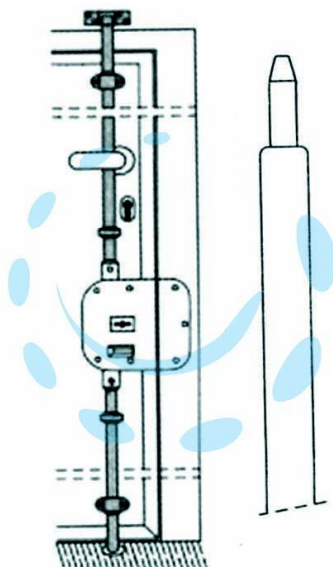

ASTA TELESCOPICA DIRITTA PER SERRATURA TRIPLICE
90-01 - \varnothing mm.18 (90-01)

Cod.

214223

DESCRIZIONE

in acciaio verniciato con finale cementato, regolabile: 1 da cm.81/130 - 1 da cm.94/140