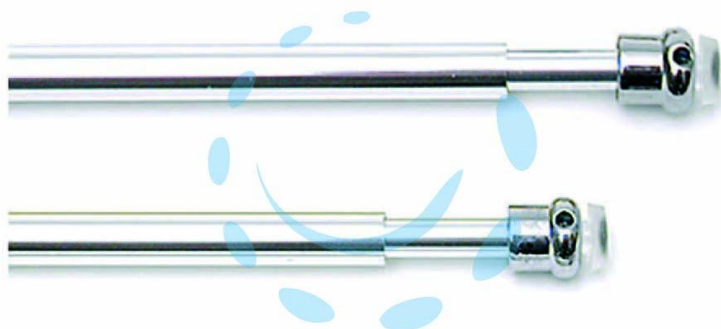

BRIS BRIS ASTINE UNIVERSALI ALLUNGABILI CROMATE -
cm.27-36 cromate, in bl. 2 pz.

Cod.

108607

DESCRIZIONE

- ø mm.8 in metallo estensibile a molla completo di ventosine laterali per montaggio a pressione, e cancanetti a vite compresi