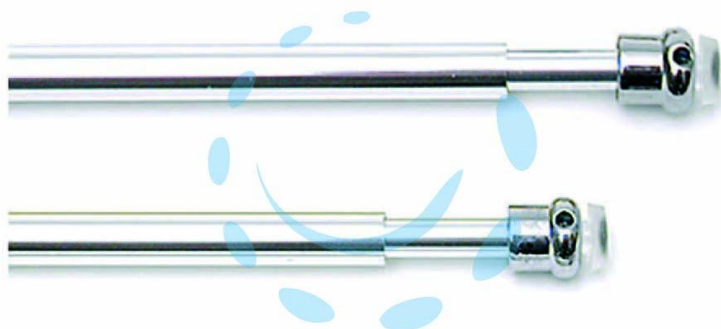

**BRIS BRIS ASTINE UNIVERSALI ALLUNGABILI CROMATE -**  
cm.27-36 cromate, in bl. 2 pz.

Cod.

108607

## DESCRIZIONE

- ø mm.8 in metallo estensibile a molla completo di ventosine laterali per montaggio a pressione, e cancanetti a vite compresi