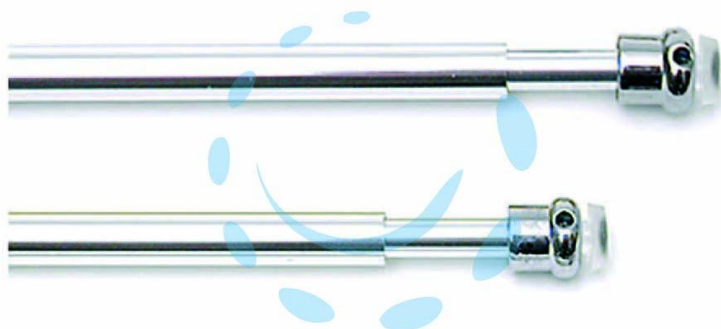

BRIS BRIS ASTINE UNIVERSALI ALLUNGABILI CROMATE -
cm.36-60 cromate, in bl. 2 pz.

Cod.

108614

DESCRIZIONE

- ø mm.8 in metallo estensibile a molla completo di ventosine laterali per montaggio a pressione, e cancanetti a vite compresi