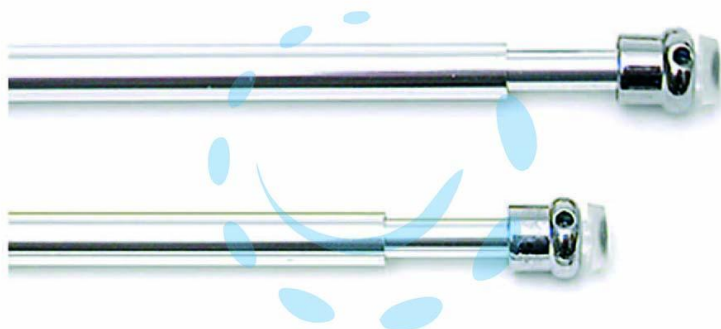

BRIS BRIS ASTINE UNIVERSALI ALLUNGABILI CROMATE -
cm.63-110 cromate, in bl. 2 pz.

Cod.

108621

DESCRIZIONE

- ø mm.8 in metallo estensibile a molla completo di ventosine laterali per montaggio a pressione, e cancanetti a vite compresi