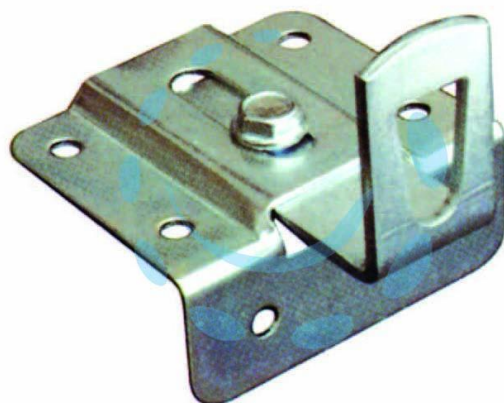

**ATTACCAGLIE REGOLABILI CON ASOLA PER BARRA
APPENDIPENSILI - mm.45x55**

Cod.

115483

DESCRIZIONE

in acciaio zincato