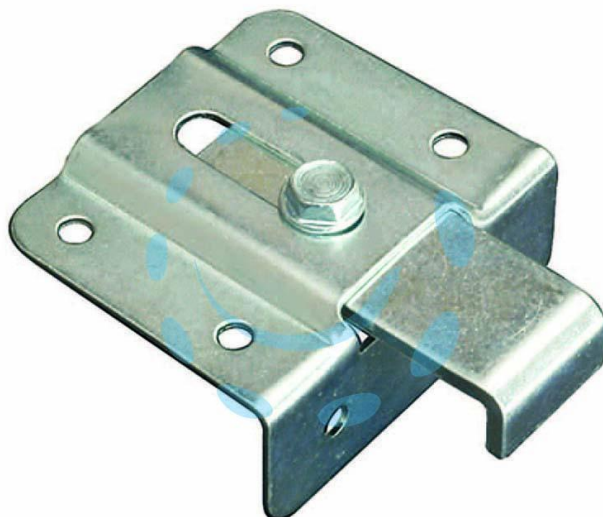

**ATTACCAGLIE REGOLABILI PER BARRA
APPENDIPENSILI - mm.45x55**

Cod.

17985

DESCRIZIONE

in acciaio zincato