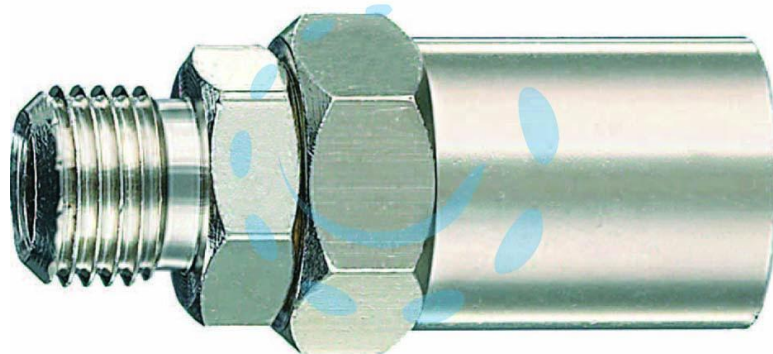

ATTACCO FILETTATO MASCHIO CON MASCHERINA -
attacco 1/4" M per tubo \varnothing mm.6X14 art.10/C

Cod.

53815

DESCRIZIONE

in ottone nichelato