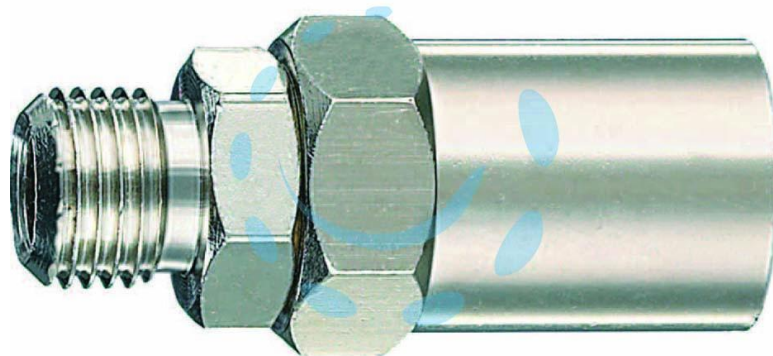

ATTACCO FILETTATO MASCHIO CON MASCHERINA -
attacco 1/4" M per tubo \varnothing mm.8X17 art.10/C

Cod.

53891

DESCRIZIONE

in ottone nichelato