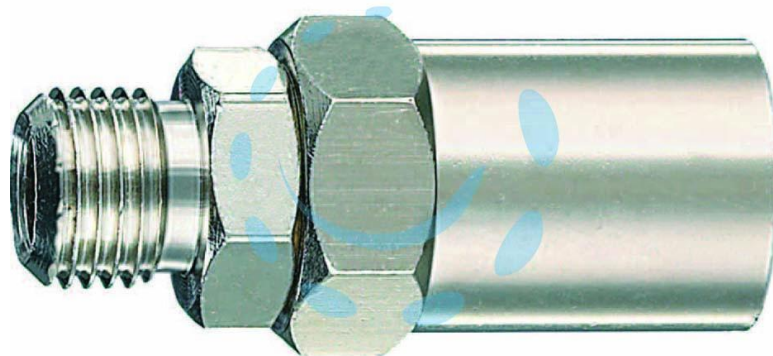

ATTACCO FILETTATO MASCHIO CON MASCHERINA -
attacco 1/4" M per tubo ø mm.8X17 art.10/C

Cod.

53891

DESCRIZIONE

in ottone nichelato