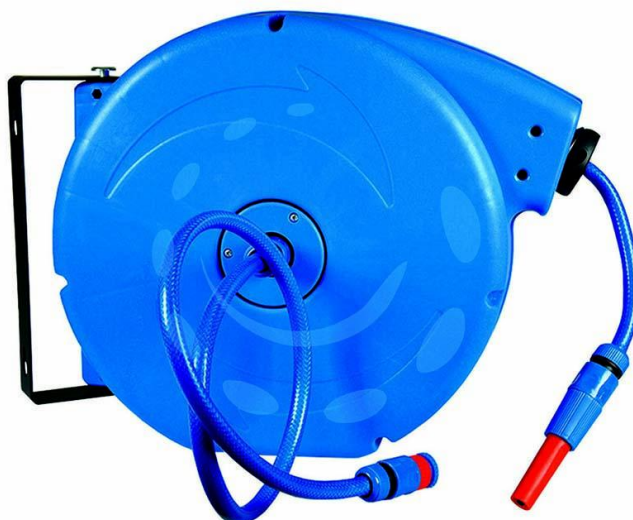

**AVVOLGITUBO AUTOMATICO A PARETE MT.20 - mt.20 di
tubo PVC ø mm.12 - pressione 6 bar max**

Cod.

177832

DESCRIZIONE

completo di tubo ed accessori, il tubo si svolge per la lunghezza desiderata, semplicemente tirandolo delicatamente - al termine dell'utilizzo, è sufficiente effettuare una lieve trazione e riaccompagnare il tubo con una mano: esso si riavvolgerà automaticamente - dotato di una guida-tubo interna scorrevole, che facilita il riavvolgimento del tubo stesso, inoltre ha un dispositivo che ne permette il bloccaggio a fine corsa in entrambe le direzioni - completo di lancia e raccordo portagomma