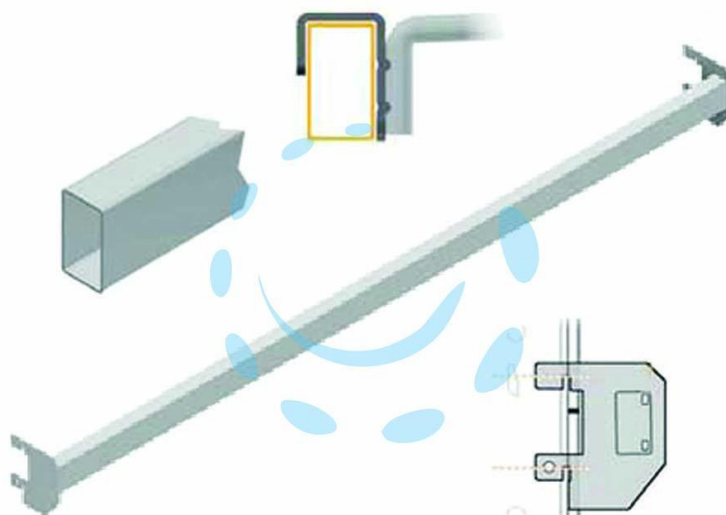

**BARRA UNIVERSALE TUBOLARE CROMATA - mm.1000 l. -
mm.50 p. (mm.39 dal fondale)**

Cod.

320894

DESCRIZIONE

componente per arredamento negozio in acciaio cromato, per accessori con aggancio universale (ABU)