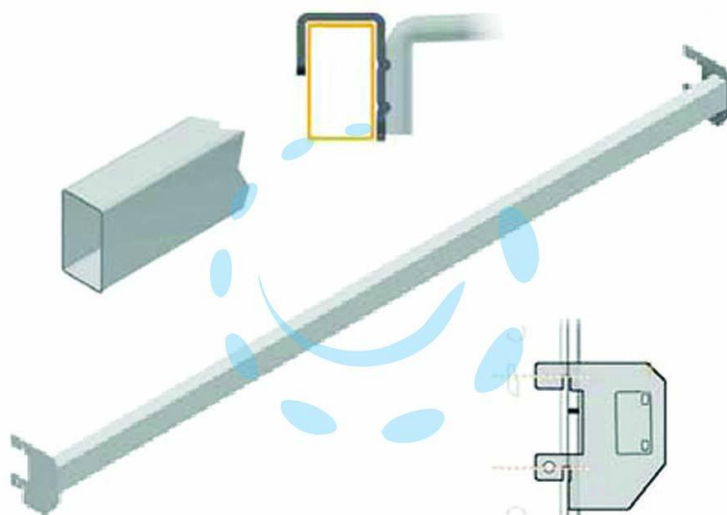

**BARRA UNIVERSALE TUBOLARE CROMATA - mm.1000 l. -  
mm.50 p. (mm.39 dal fondale)**

Cod.

320894

## DESCRIZIONE

componente per arredamento negozio in acciaio cromato, per accessori con aggancio universale (ABU)