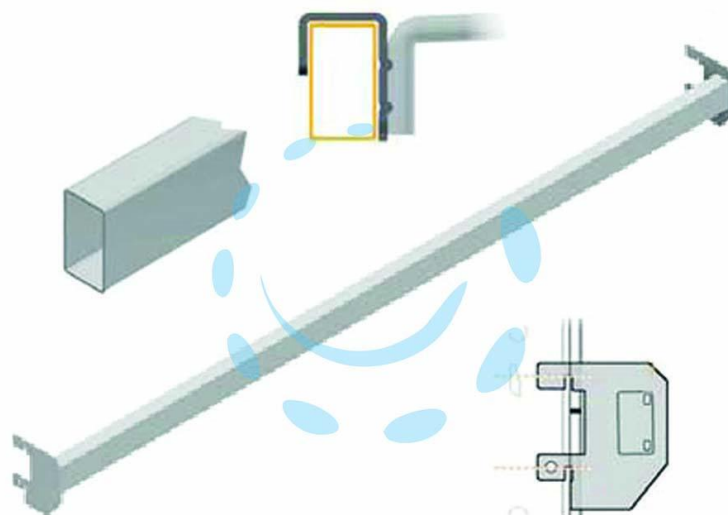

**BARRA UNIVERSALE TUBOLARE CROMATA - mm.1330 l. -  
mm.50 p. (mm.39 dal fondale)**

Cod.

320900

## DESCRIZIONE

componente per arredamento negozio in acciaio cromato, per accessori con aggancio universale (ABU)