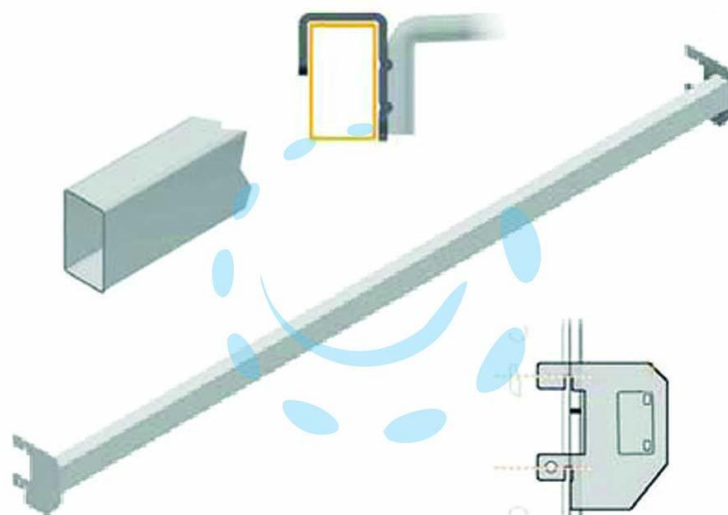

**BARRA UNIVERSALE TUBOLARE CROMATA - mm.500 l. -  
mm.50 p. (mm.39 dal fondale)**

Cod.

320870

## DESCRIZIONE

componente per arredamento negozio in acciaio cromato, per accessori con aggancio universale (ABU)