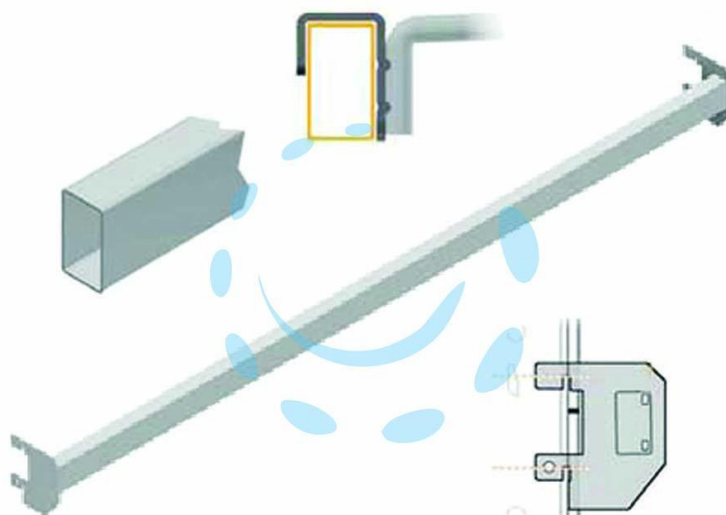

**BARRA UNIVERSALE TUBOLARE CROMATA - mm.500 l. -
mm.50 p. (mm.39 dal fondale)**

Cod.

320870

DESCRIZIONE

componente per arredamento negozio in acciaio cromato, per accessori con aggancio universale (ABU)