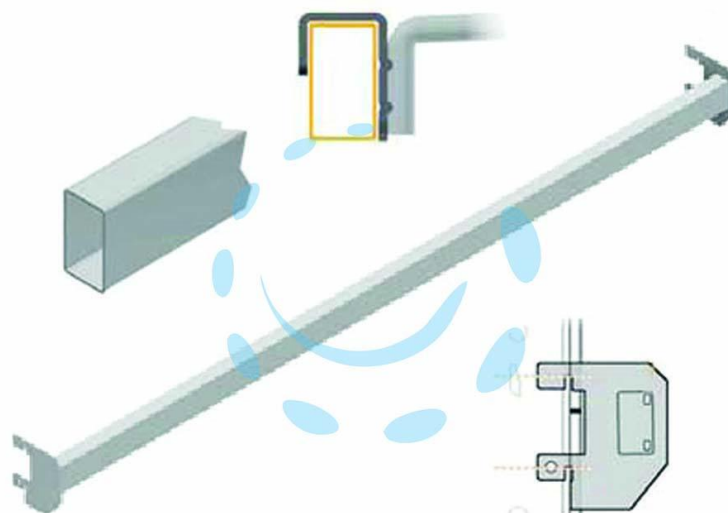

**BARRA UNIVERSALE TUBOLARE CROMATA - mm.665 l. -
mm.50 p. (mm.39 dal fondale)**

Cod.

320887

DESCRIZIONE

componente per arredamento negozio in acciaio cromato, per accessori con aggancio universale (ABU)