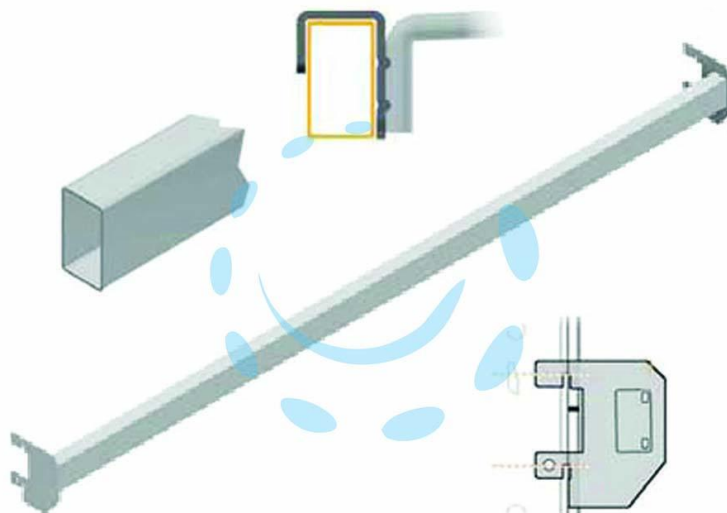

**BARRA UNIVERSALE TUBOLARE CROMATA - mm.665 l. -
mm.50 p. (mm.39 dal fondale)**

Cod.

320887

DESCRIZIONE

componente per arredamento negozio in acciaio cromato, per accessori con aggancio universale (ABU)