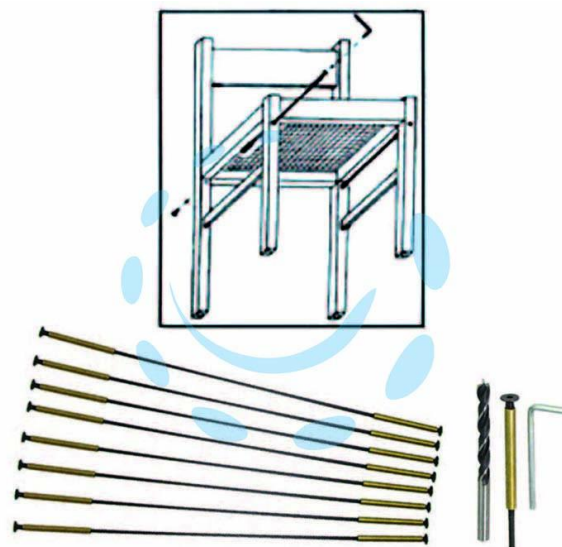

BARRETTE DOPPIO FILETTO ESTENSIBILI PER SEDIE

Cod.

156868

DESCRIZIONE

in metallo verniciato nero, boccole in ottone filettato estensibile da cm.37/48