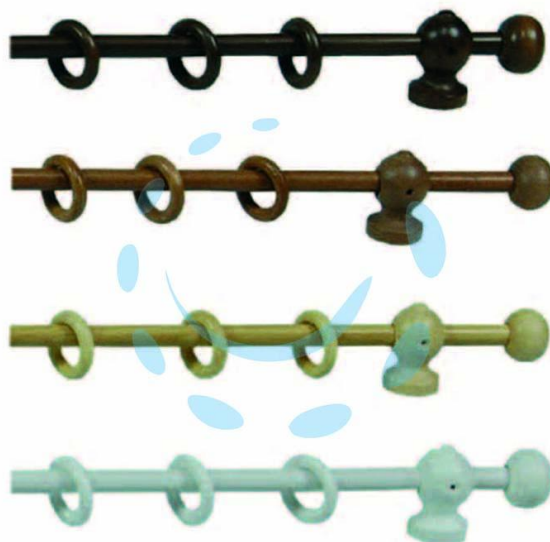

**BASTONE IN LEGNO CON ACCESSORI Ø MM.11 - cm.100
naturale**

Cod.

12072

DESCRIZIONE

- ø mm.11 completo per il montaggio con supporti a muro e viti, pomoli terminali e anelli con ganci