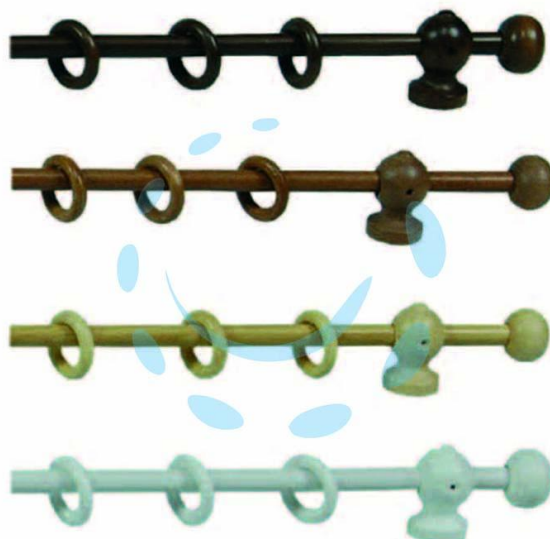

**BASTONE IN LEGNO CON ACCESSORI Ø MM.11 - cm.100**  
noce

Cod.

12010

## DESCRIZIONE

- ø mm.11 completo per il montaggio con supporti a muro e viti, pomoli terminali e anelli con ganci