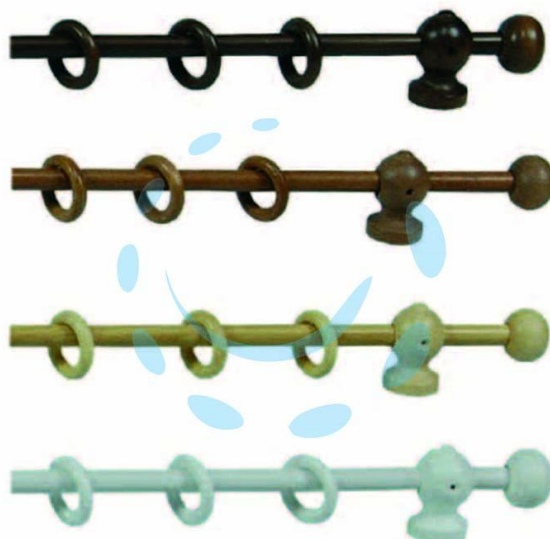

BASTONE IN LEGNO CON ACCESSORI Ø MM.11 - cm.100
noce

Cod.

12010

DESCRIZIONE

- ø mm.11 completo per il montaggio con supporti a muro e viti, pomoli terminali e anelli con ganci