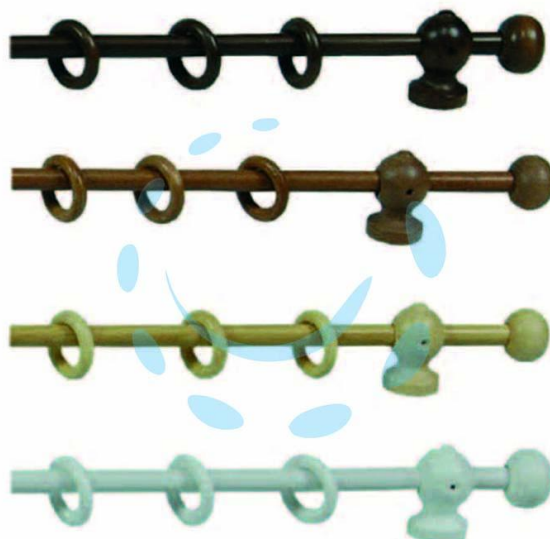

BASTONE IN LEGNO CON ACCESSORI Ø MM.11 - cm. 80
noce

Cod.

12003

DESCRIZIONE

- ø mm.11 completo per il montaggio con supporti a muro e viti, pomoli terminali e anelli con ganci