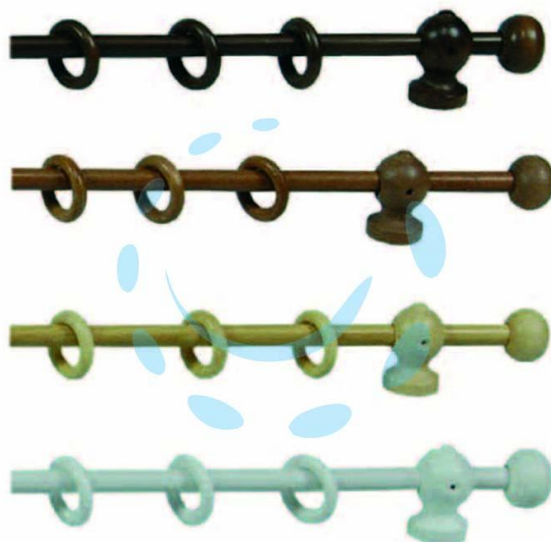

BASTONE IN LEGNO CON ACCESSORI Ø MM.11 - cm. 80
noce

Cod.

12003

DESCRIZIONE

- ø mm.11 completo per il montaggio con supporti a muro e viti, pomoli terminali e anelli con ganci